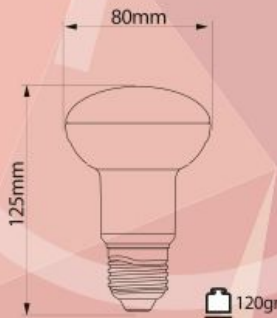

Ordercode	Base	Power	CCT	luminous flux	cover	EAN13	Laser Optical Reading
R63-2712C	E27	12W	3000K	1150lm	unbreakable PC	8056039332546	
R63-2712D	E27	12W	4200K	1200lm	unbreakable PC	8056039332553	
R63-2712F	E27	12W	6400K	1200lm	unbreakable PC	8056039332560	

Inner Box _ **10 pcs**

Outer Box _ **50 pcs**
L.35cm _ H.15cm _ P.69cm - Kg 8

EAN13	Laser Optical Reading
R63-2712C 8056039332874	
R63-2712D 8056039332881	
R63-2712F 8056039332560	

EAN13	Laser Optical Reading
R63-2712C 8056039333208	
R63-2712D 8056039333215	
R63-2712F 8056039333222	