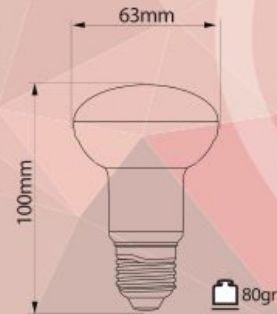

Smooth Serie > Spot R63

30.000 h
175-250V-50-60Hz
0.50
120°
Ra ≥ 80
SDCM < 6
 $< 0,5s$ starting time
Warm-up time $< 0,5s$
On/Off $> 200,000$ (1'on / 3'off)
AT 6000h LLMF $> 0,90$ LSF $> 0,90$
Hg Free **Pb Free** FREE CE

Ordercode	Base	Power	CCT	luminous flux	cover	EAN13	Laser Optical Reading
R63-2712C	E27	12W	3000K	1150lm	unbreakable PC	8056039332546	
R63-2712D	E27	12W	4200K	1200lm	unbreakable PC	8056039332553	
R63-2712F	E27	12W	6400K	1200lm	unbreakable PC	8056039332560